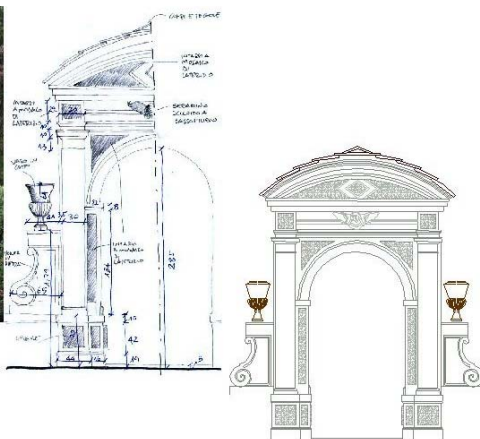

ATTIVITÀ REALIZZATE:
Parco Bardini
Parco Vegni
Parco Villa La Pietra
Giardino Villa Natalia
Giardino Villa Sasseti
Parco Castello d'Uzzano
Parco Villa Collazzi

Via del Campofiore, 106 – 50136 FIRENZE – ITALIA – Tel. +39055-6236003 Fax +3955-673063
e mail: svaltec@svaltec.it web: <http://www.svaltec.it>